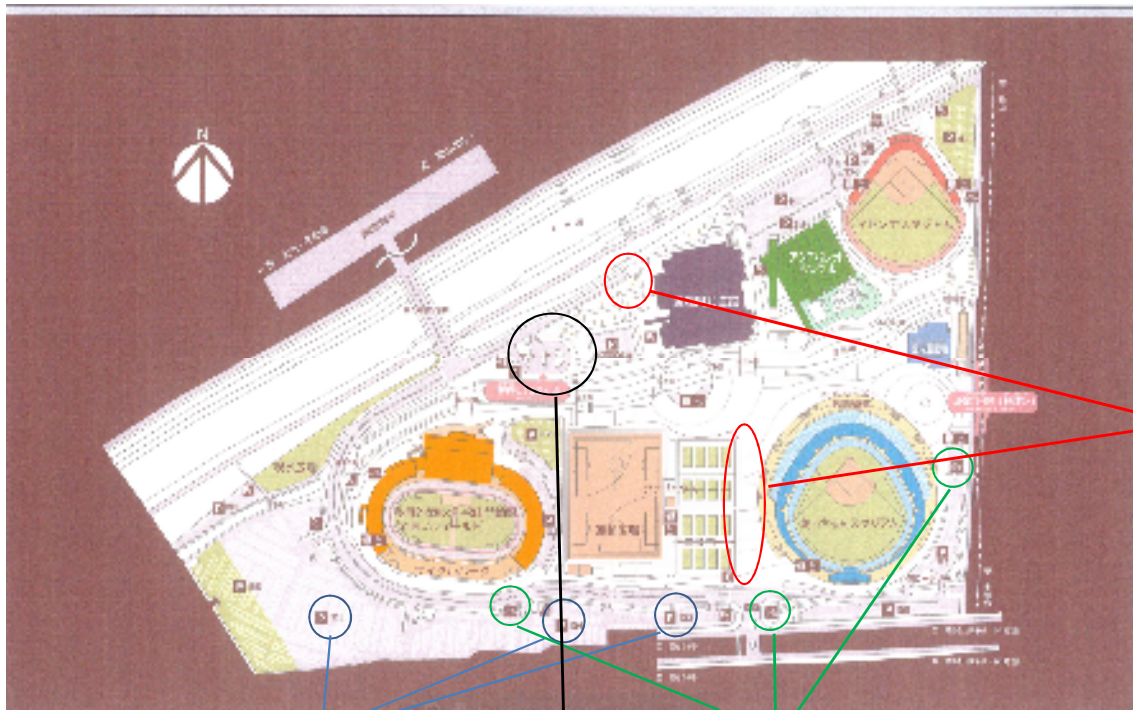

各中学校の顧問の先生方へ

- * 南3南4の駐車場がいっぱい場合は、西1を利用して下さい。
- * 南3の縦列駐車は1列でおねがいします。決して2列にならないように。各校保護者にも伝達お願いします。
- * バスの駐車は武道館西側の北ロータリーをお願いします。
- * 自転車は南4横の駐輪場が南口横に駐輪してください。武道館の駐輪場、テニスコート東側の屋根付きスペースは駐輪しないで下さい。

駐車場

※南3は2列縦列禁止

バス駐車場

駐輪場

駐輪禁止区域